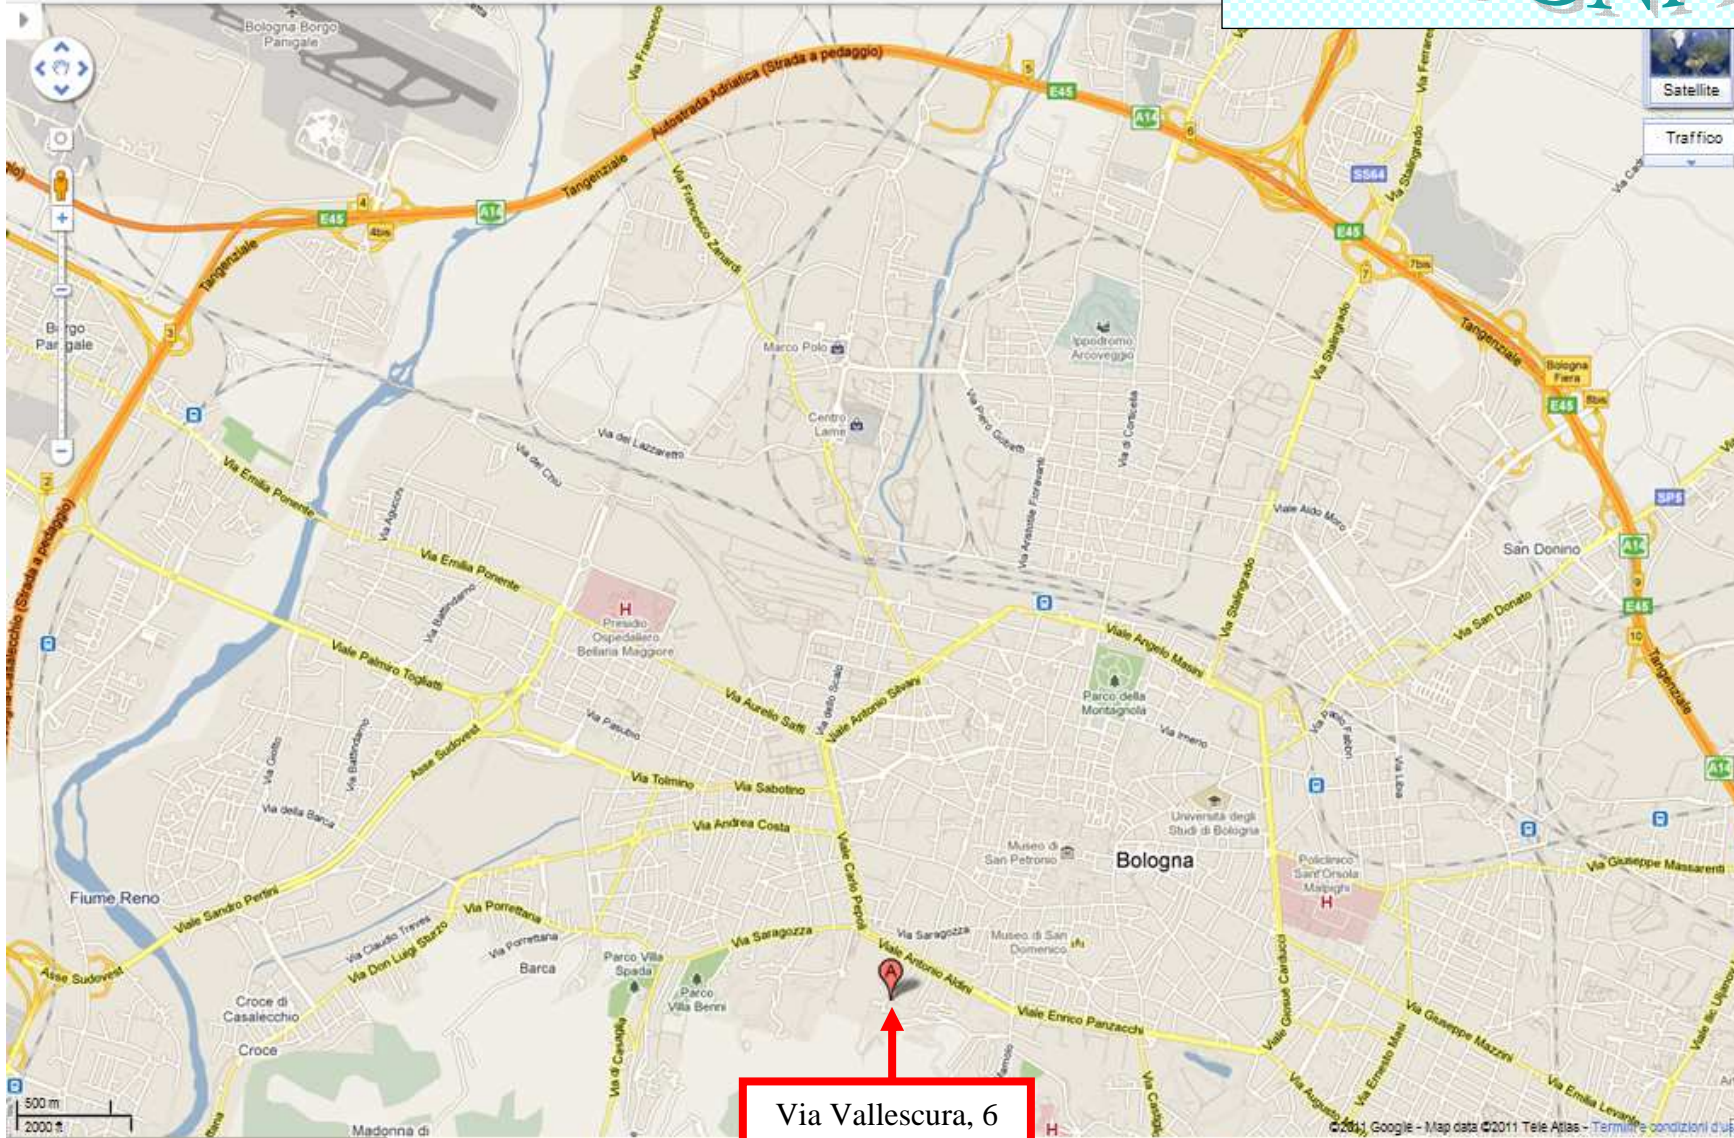

BOLOGNA

BOLOGNA

Via Vallescura, 6

SUORE DELLA PICCOLA MISSIONE PER I SORDI

Via Vallescura, 6

62010 BOLOGNA Italy

Tel. +39 051

e.mail: suorepiccolamissione@libero.it

sito web: www.cuolamezzini.net

Per arrivare a Bologna - Via Vallescura:

in autostrada:

direzione: **Bari>Pescara>Ancona>Bologna**

uscita Bologna San Lazzaro>Tangenziale>Uscita

7>via Stalingrado>Via Masini>Viale

P.Pietramellara>Via A.Silvani>Viale G. Vicini

direzione: **Napoli>Roma>Firenze>Bologna**

uscita Casalecchio>Via P.Nenni>Via G.Saragat>Via

Gandhi>Via Tolmino>Via Sabotino_Viale G. Vicini

direzione: **Modena>Bologna**

uscita Casalecchio>Via P.Nenni>Via G.Saragat>Via

Gandhi>Via Tolmino>Via Sabotino_Viale G. Vicini

direzione: **Venezia>Ferrara>Bologna**

a Bologna prendere la tangenziale> via

Stalingrado>Via Masini>Viale P.Pietramellara>Via