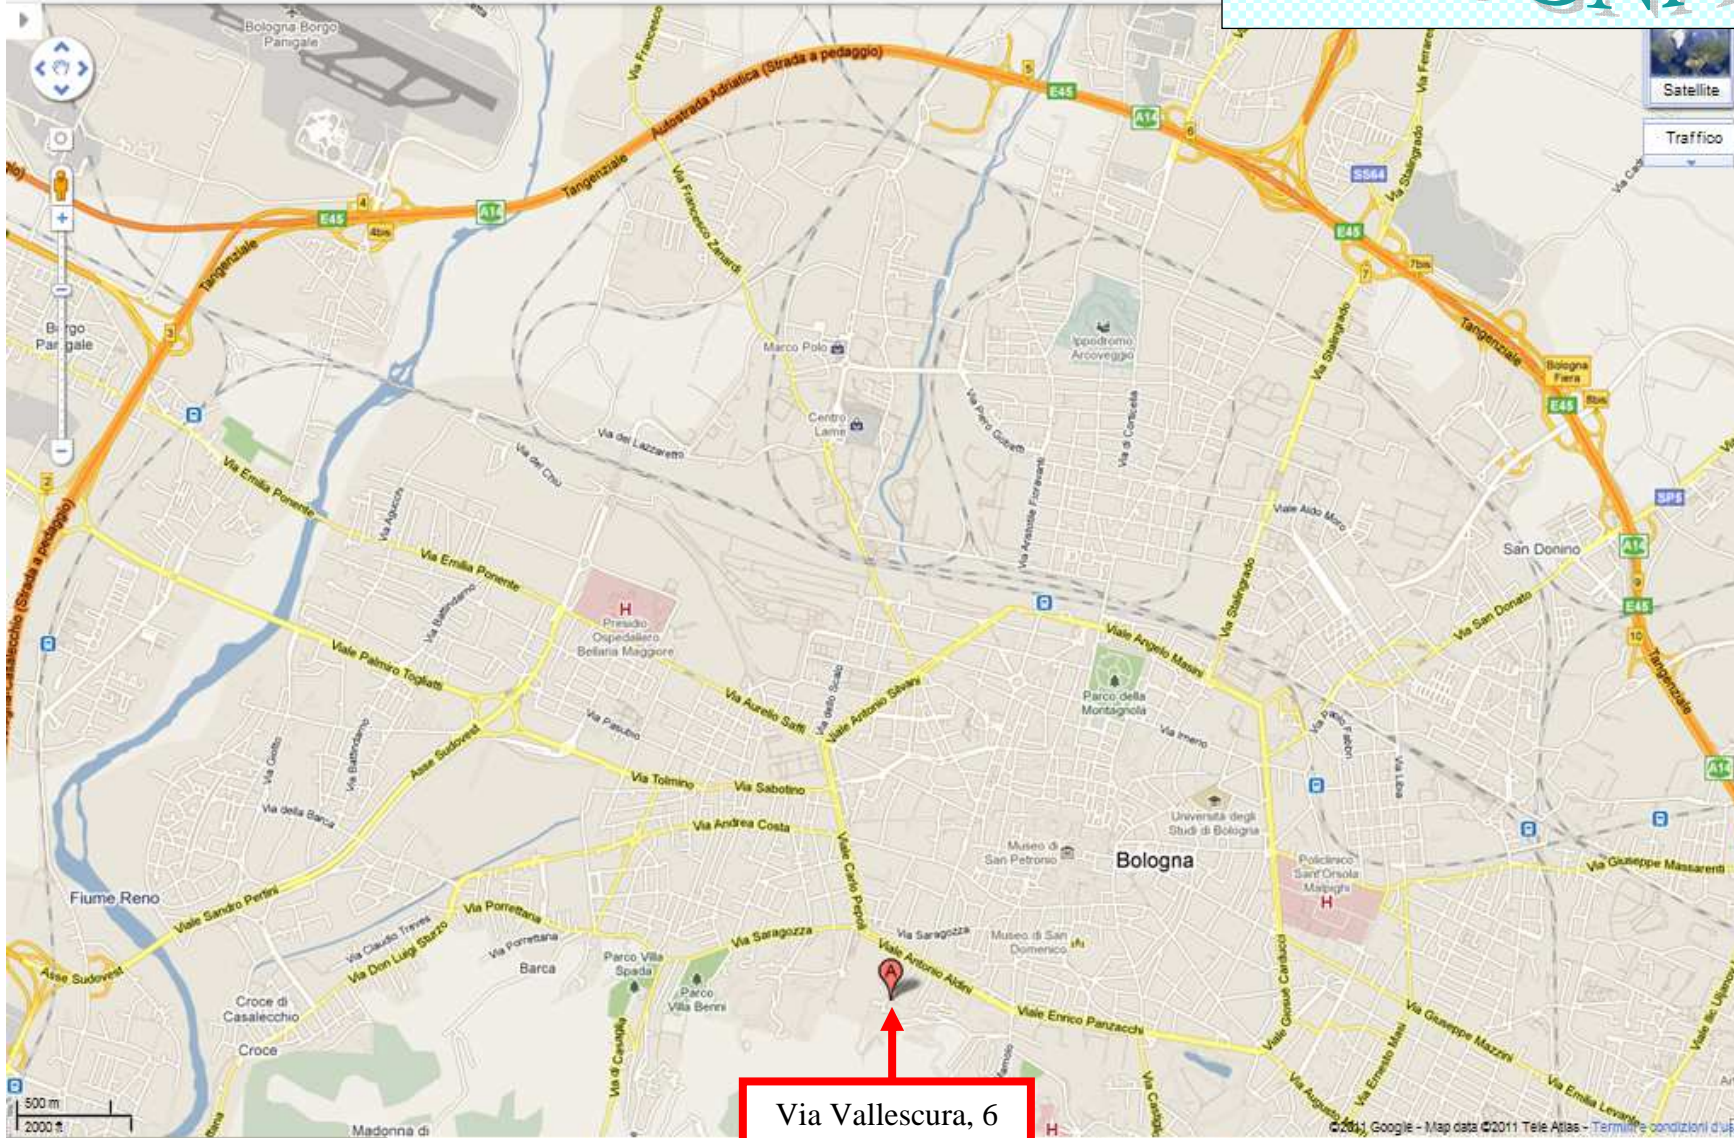

BOLOGNA

BOLOGNA

Via Vallescura, 6

vai alla pag successiva

SUORE DELLA PICCOLA MISSIONE PER I SORDI

Via Vallescura, 6

62010 BOLOGNA Italy

Tel. +39 051

e.mail: suorepiccolamissione@libero.it

sito web: www.cuolamezzini.net

Per arrivare a Bologna - Via Vallescura:

in autostrada:

direzione: **Bari>Pescara>Ancona>Bologna**

uscita Bologna San Lazzaro>Tangenziale>Uscita

7>via Stalingrado>Via Masini>Viale

P.Pietramellara>Via A.Silvani>Viale G. Vicini

direzione: **Napoli>Roma>Firenze>Bologna**

uscita Casalecchio>Via P.Nenni>Via G.Saragat>Via

Gandhi>Via Tolmino>Via Sabotino_Viale G. Vicini

direzione: **Modena>Bologna**

uscita Casalecchio>Via P.Nenni>Via G.Saragat>Via

Gandhi>Via Tolmino>Via Sabotino_Viale G. Vicini

direzione: **Venezia>Ferrara>Bologna**

a Bologna prendere la tangenziale> via