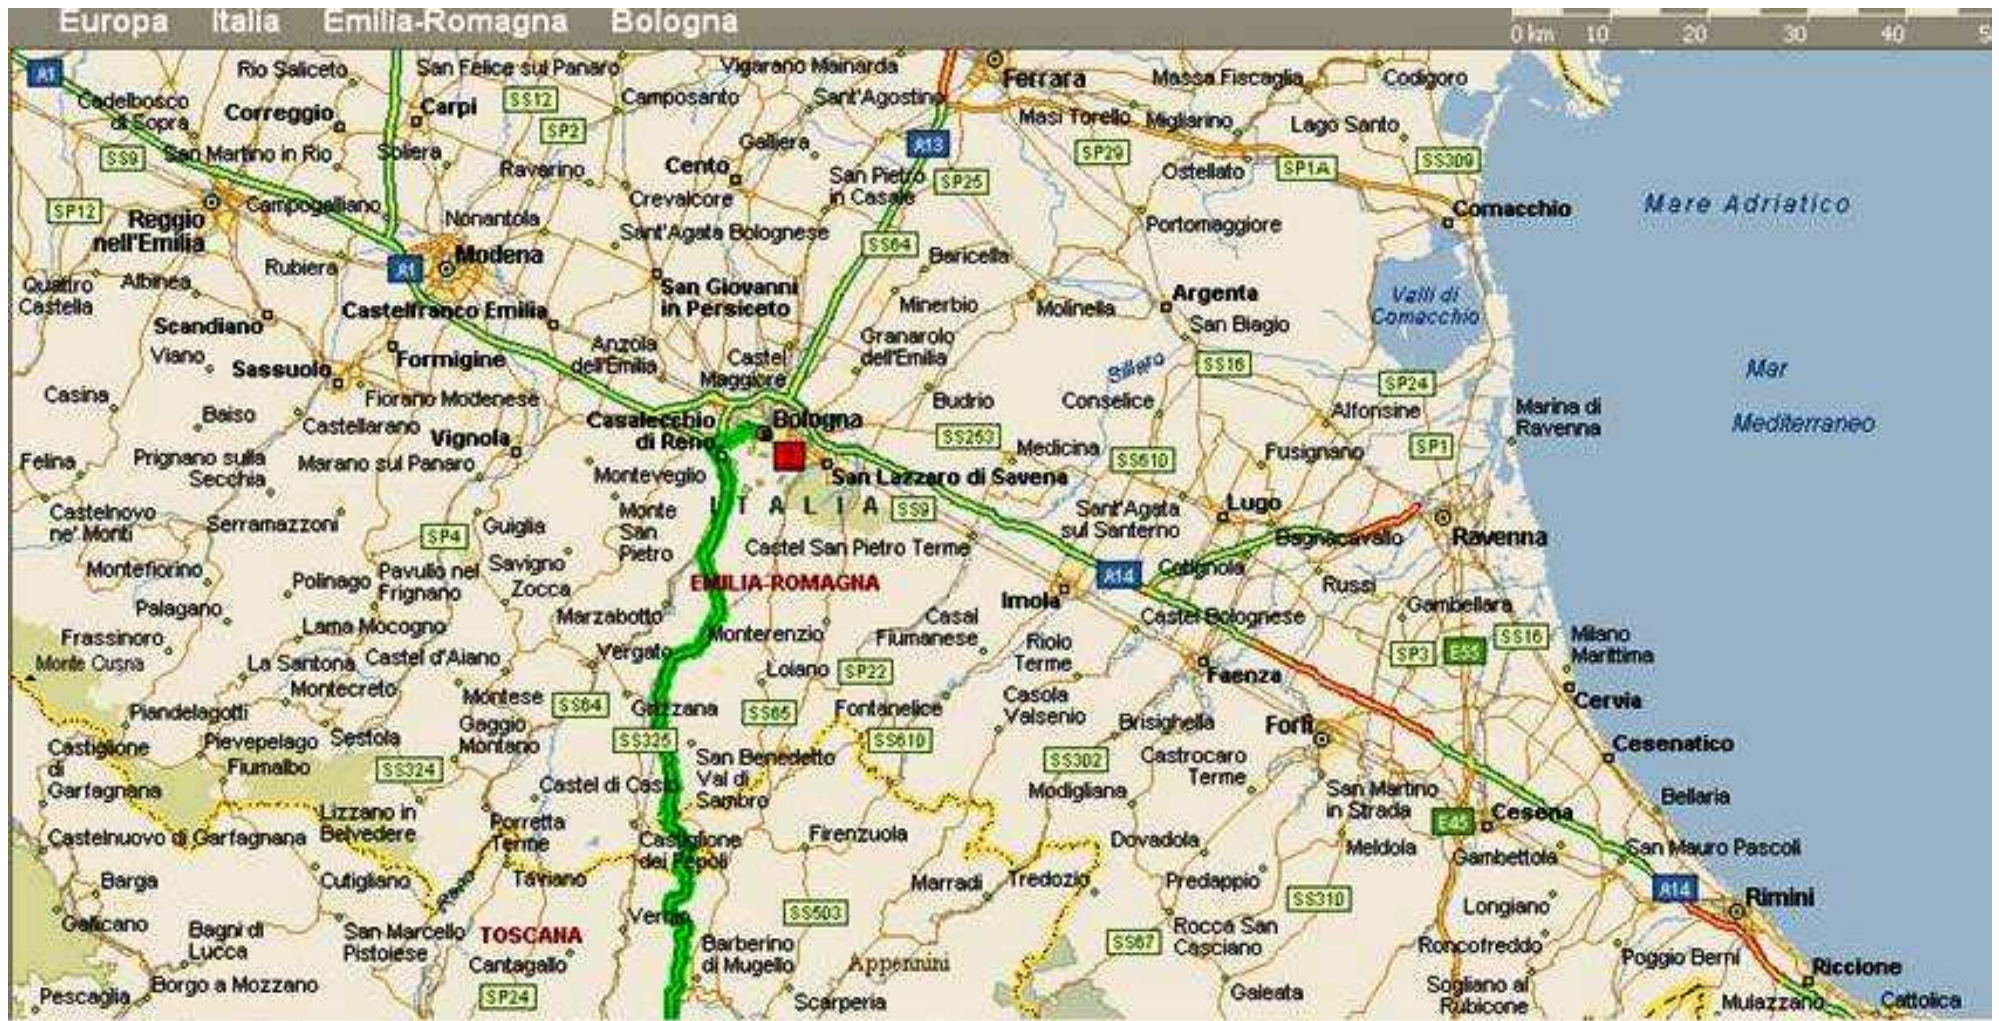

BOLOGNA

BOLOGNA

Via Vallescura, 6

vai alla pag successiva

SUORE DELLA PICCOLA MISSIONE PER I SORDI

Via Vallescura, 6

62010 BOLOGNA Italy

Tel. +39 051

e.mail: suorepiccolamissione@libero.it

sito web: www.cuolamezzini.net

Per arrivare a Bologna - Via Vallescura:

in autostrada:

direzione: **Bari>Pescara>Ancona>Bologna**

uscita Bologna San Lazzaro>Tangenziale>Uscita

7>via Stalingrado>Via Masini>Viale

P.Pietramellara>Via A.Silvani>Viale G. Vicini

direzione: **Napoli>Roma>Firenze>Bologna**

uscita Casalecchio>Via P.Nenni>Via G.Saragat>Via

Gandhi>Via Tolmino>Via Sabotino_Viale G. Vicini

direzione: **Modena>Bologna**

uscita Casalecchio>Via P.Nenni>Via G.Saragat>Via

Gandhi>Via Tolmino>Via Sabotino_Viale G. Vicini

direzione: **Venezia>Ferrara>Bologna**

a Bologna prendere la tangenziale> via