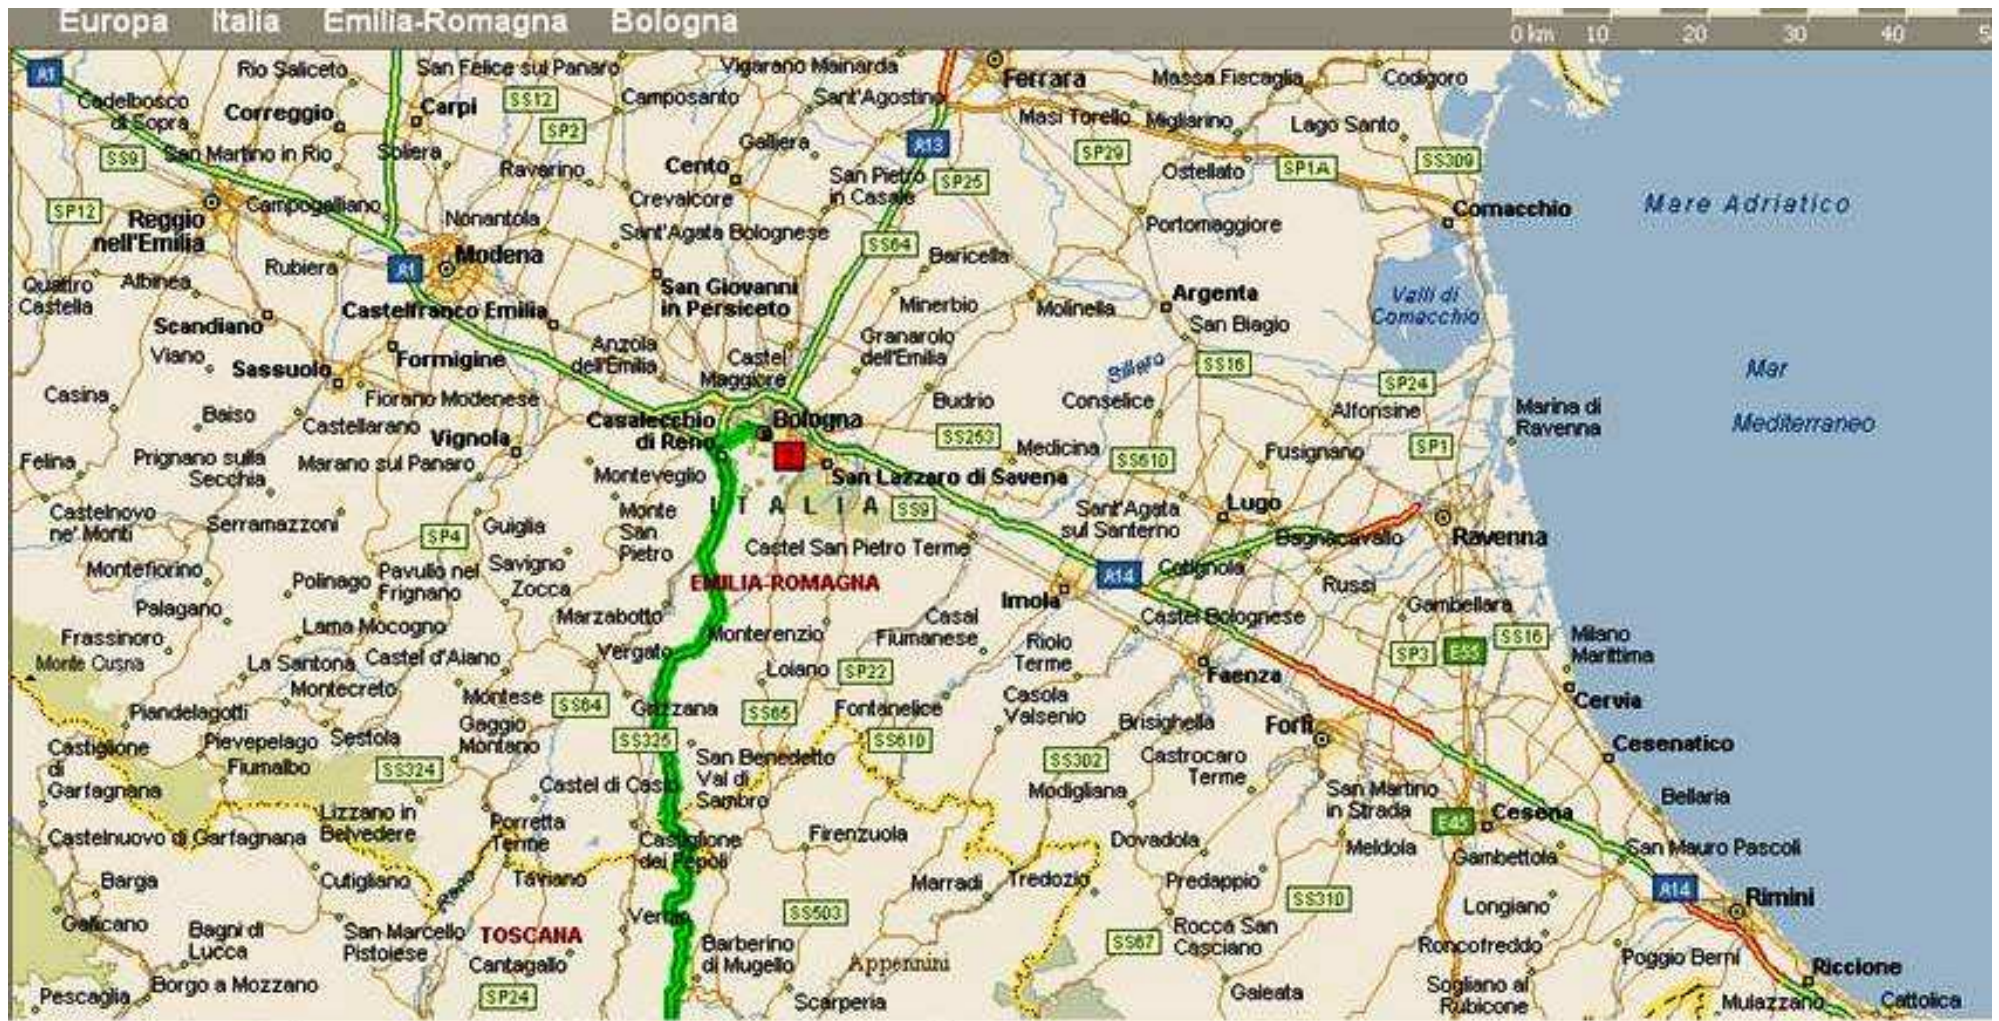

BOLOGNA

BOLOGNA

Via Vallescura, 6

SUORE DELLA PICCOLA MISSIONE PER I SORDI

Via Vallescura, 6

62010 BOLOGNA Italy

Tel. +39 051

e.mail: suorepiccolamissione@libero.it

sito web: www.cuolamezzini.net

Per arrivare a Bologna - Via Vallescura:

in autostrada:

direzione: **Bari>Pescara>Ancona>Bologna**

uscita Bologna San Lazzaro>Tangenziale>Uscita

7>via Stalingrado>Via Masini>Viale

P.Pietramellara>Via A.Silvani>Viale G. Vicini

direzione: **Napoli>Roma>Firenze>Bologna**

uscita Casalecchio>Via P.Nenni>Via G.Saragat>Via

Gandhi>Via Tolmino>Via Sabotino_Viale G. Vicini

direzione: **Modena>Bologna**

uscita Casalecchio>Via P.Nenni>Via G.Saragat>Via

Gandhi>Via Tolmino>Via Sabotino_Viale G. Vicini

direzione: **Venezia>Ferrara>Bologna**

a Bologna prendere la tangenziale> via

Stalingrado>Via Masini>Viale P.Pietramellara>Via